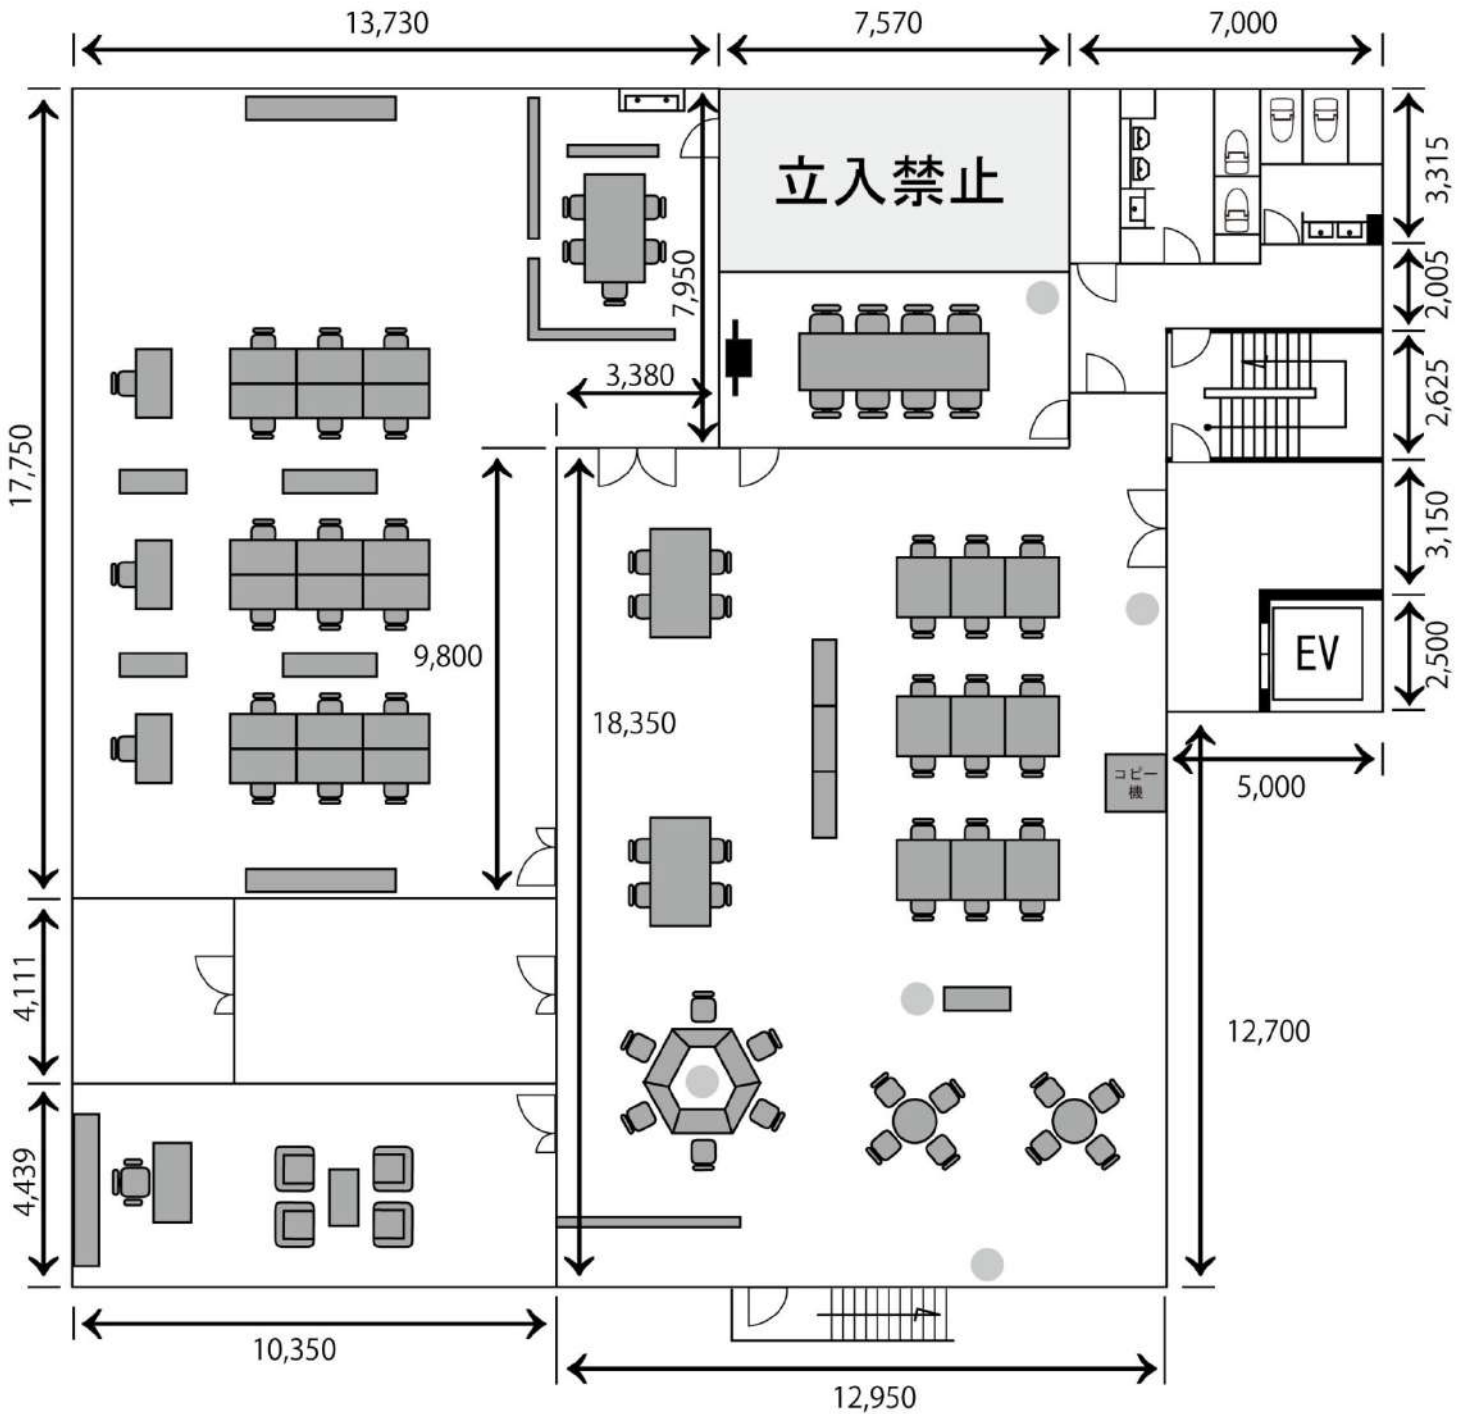

# 戸田オフィススタジオ

〒335-0034 埼玉県戸田市笹目3丁目1-5 堀内印刷ビル 3F

JR 戸田公園駅：国際興業バス「下笹目」行 笹目東小学校下車 徒歩5分

JR 戸田駅：国際興業バス「北戸田駅」行 児童センター入口下車 徒歩5分 または 徒歩25分

利用時間：24時間使用可能

記載単位：mm