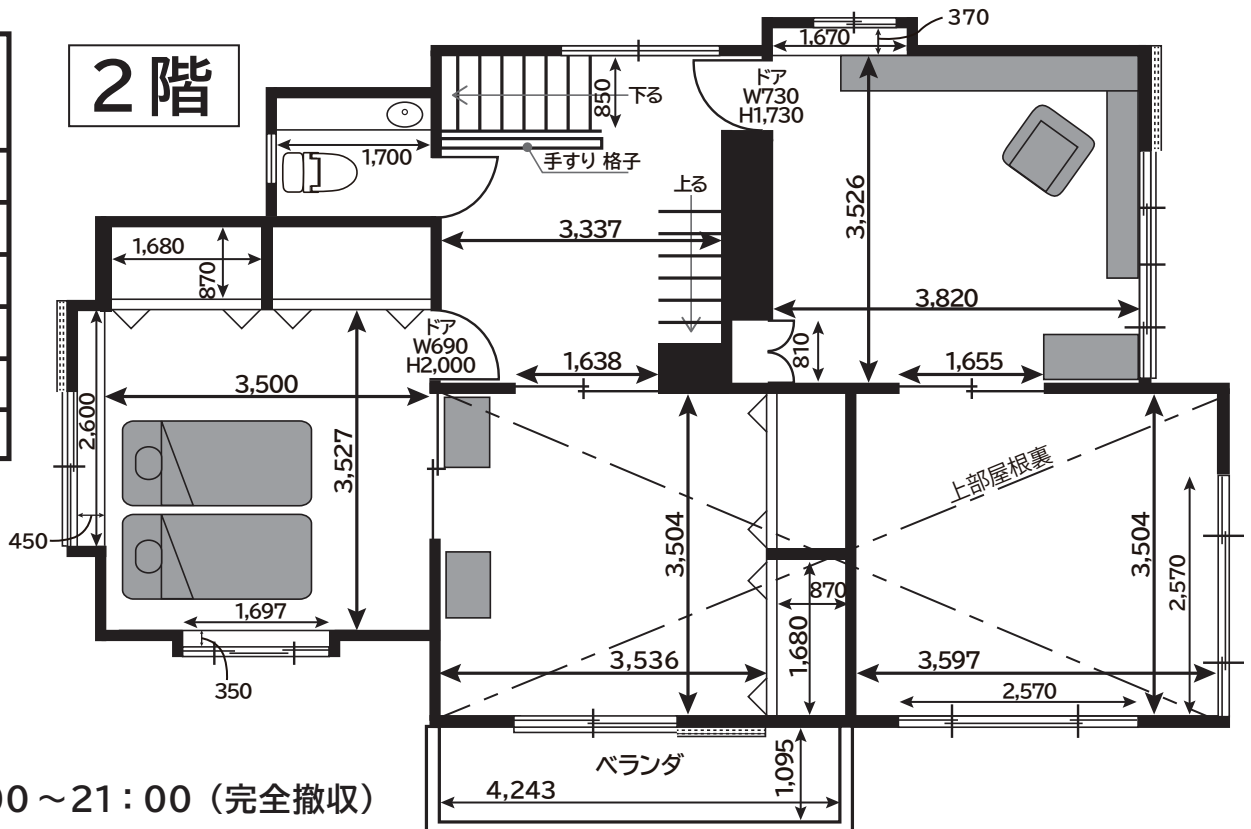

永福町戸建て

井の頭線 永福町駅から徒歩 15 分
東京メトロ丸ノ内線 方南町駅から徒歩 15 分

1 階

2 階

1階 ドア開口寸法 (W × H)	
①	750×1,980
②	1,760×1,750
③	780×1,770
④	720×1,980
⑤	700×1,900
⑥	730×1,780

利用時間：8:00 ~ 21:00 (完全撤収)

電気容量：50A

記載単位：mm