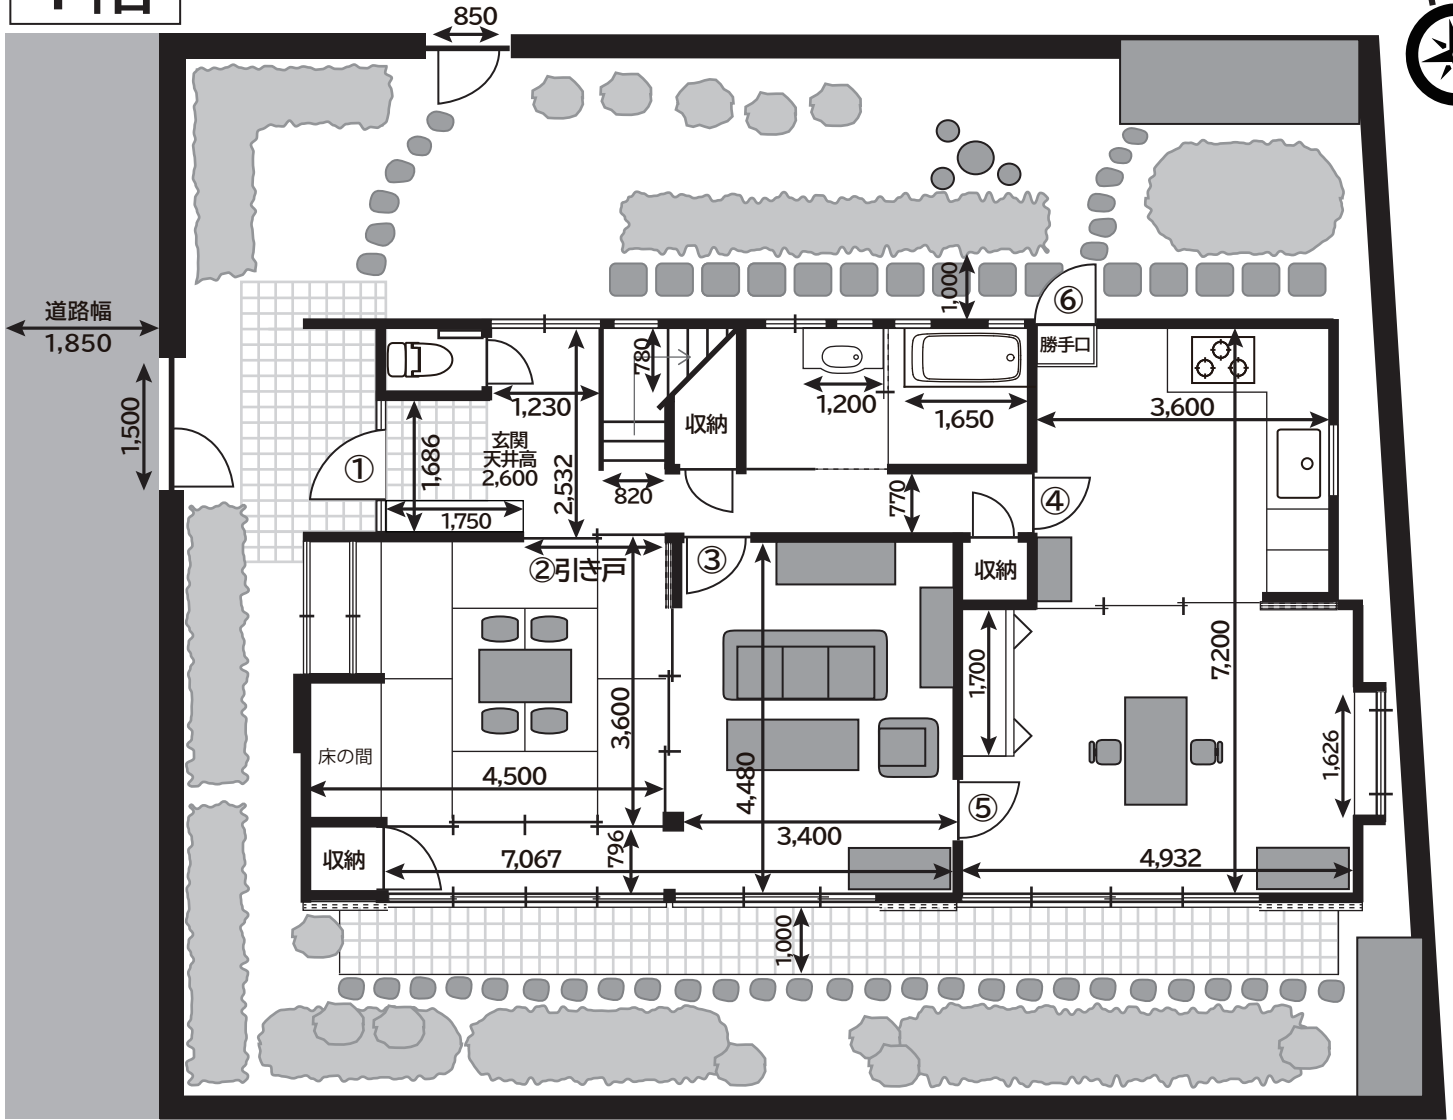

永福町戸建て

井の頭線 永福町駅から徒歩 15 分
東京メトロ丸ノ内線 方南町駅から徒歩 15 分

1 階

2 階

1階 ドア開口寸法 (W × H)	
①	750×1,980
②	1,760×1,750
③	780×1,770
④	720×1,980
⑤	700×1,900
⑥	730×1,780

利用時間：8:00 ~ 21:00 (完全撤収)

電気容量：50A

記載単位：mm