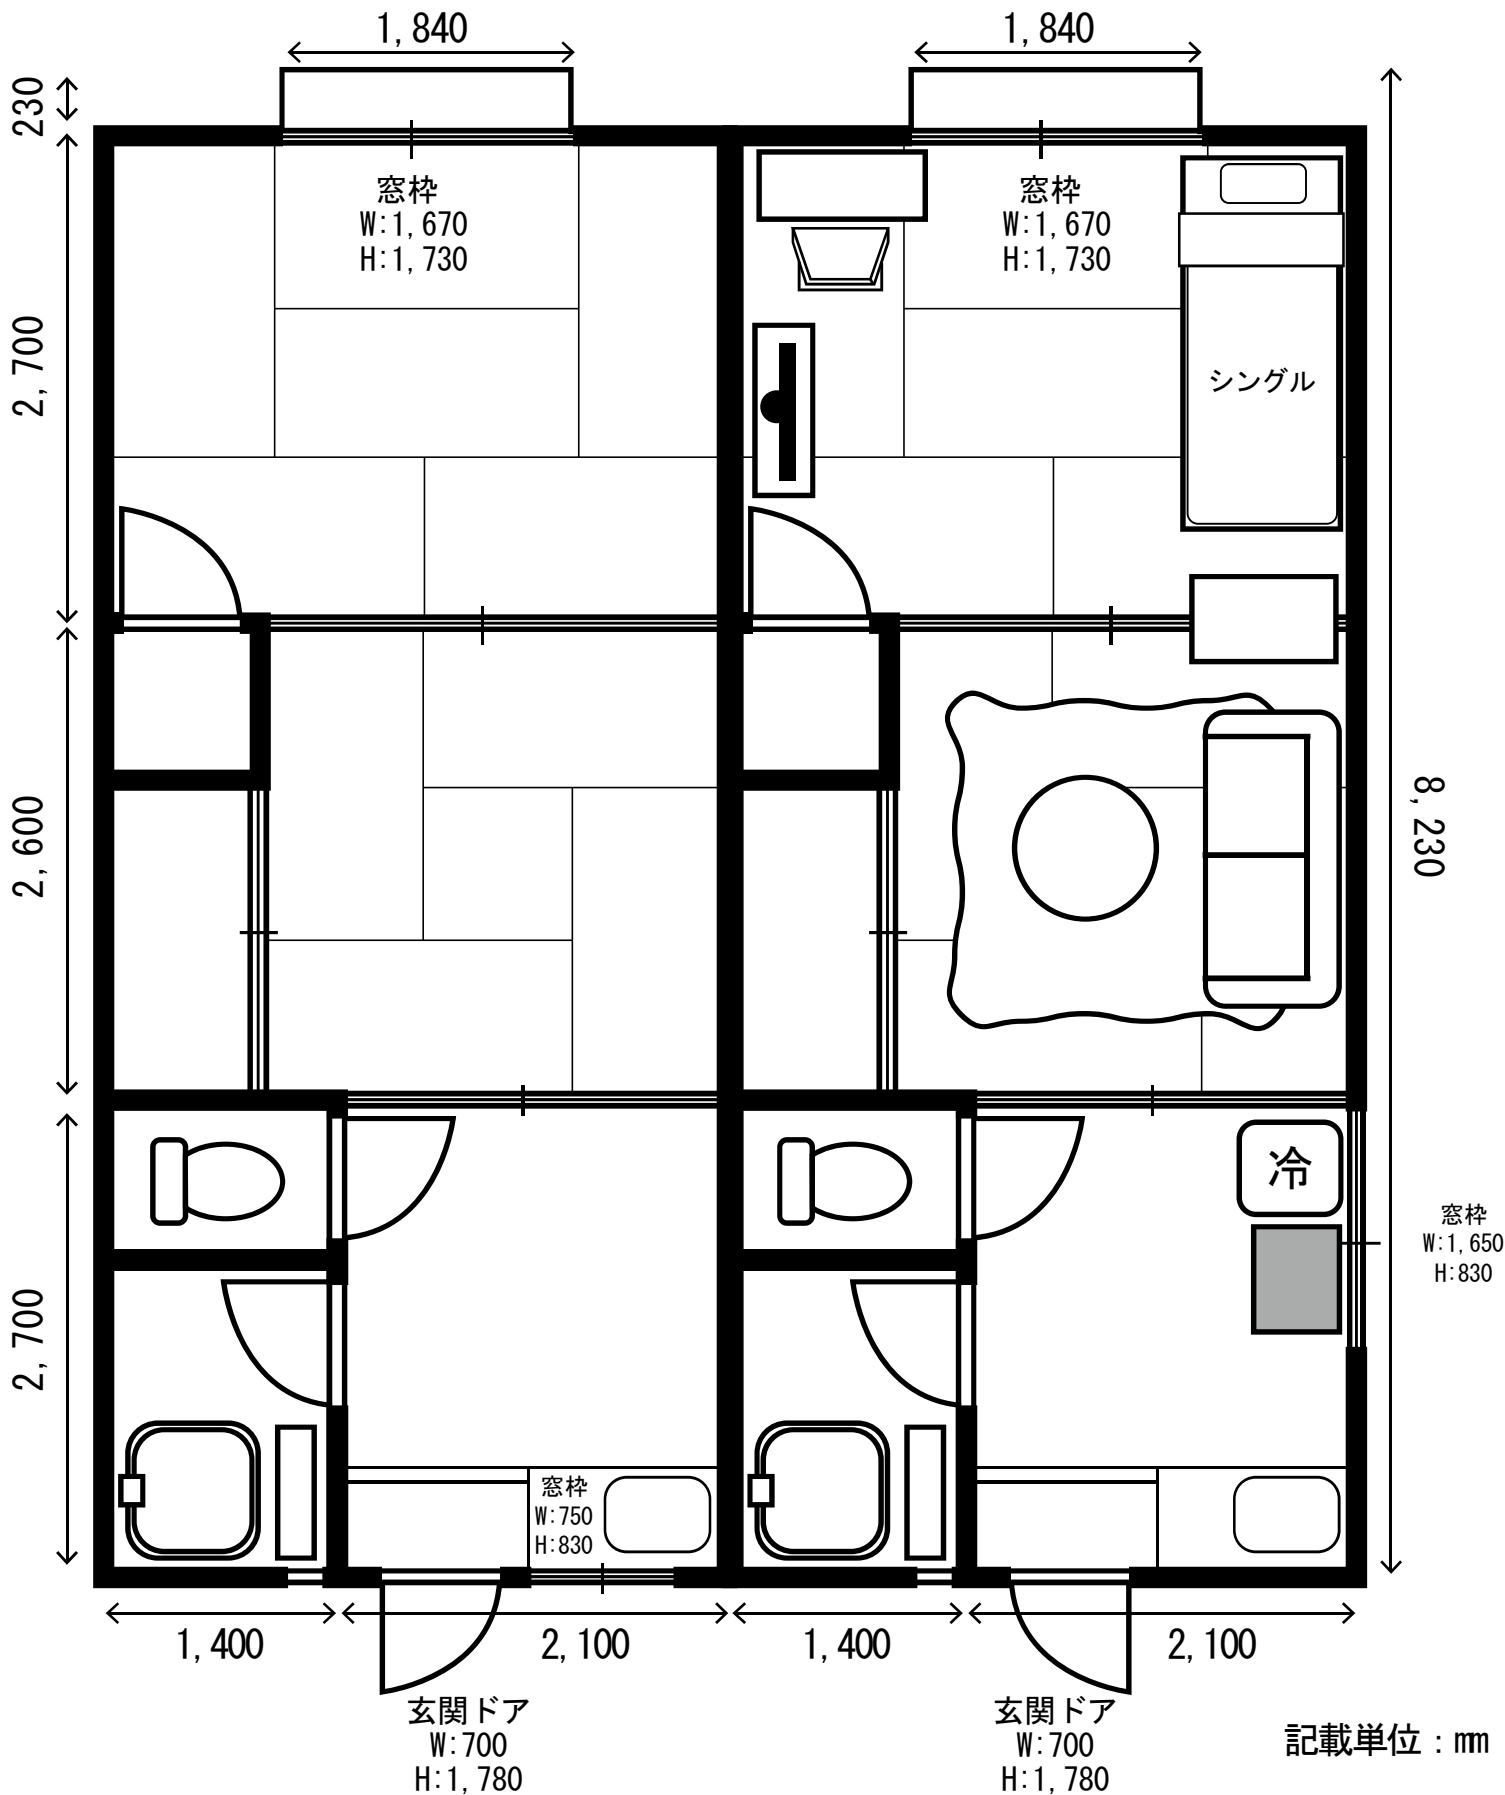

N

小竹向原アパートスタジオ 205・206

東京都練馬区小竹町 1-19-5

利用時間 8:00 ~ 21:00 (完全撤収)

電気容量 各部屋 30A

天井高 2,340mm

有楽町線・副都心線 小竹向原駅 徒歩5分

西武池袋線 江古田駅 徒歩10分

【205】

【206】

記載単位 : mm