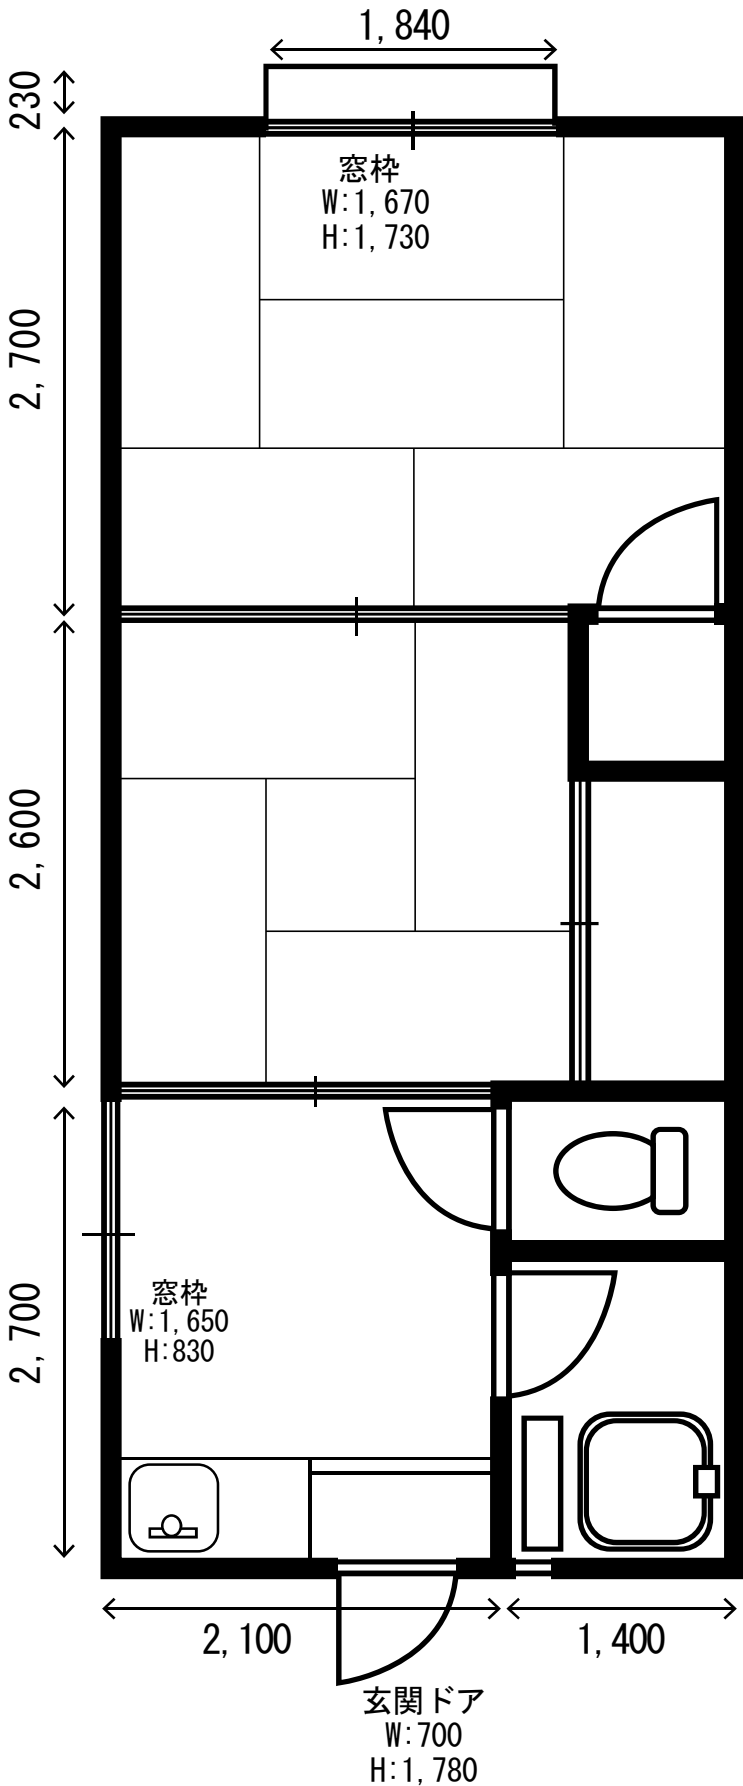

N

小竹向原アパートスタジオ 101・201

東京都練馬区小竹町 1-19-5

利用時間 8:00 ~ 21:00 (完全撤収)

電気容量 101 : 20A / 201 : 30A

天井高 2,340mm

有楽町線・副都心線 小竹向原駅 徒歩5分

西武池袋線 江古田駅 徒歩10分

【101】

【201】

記載単位 : mm