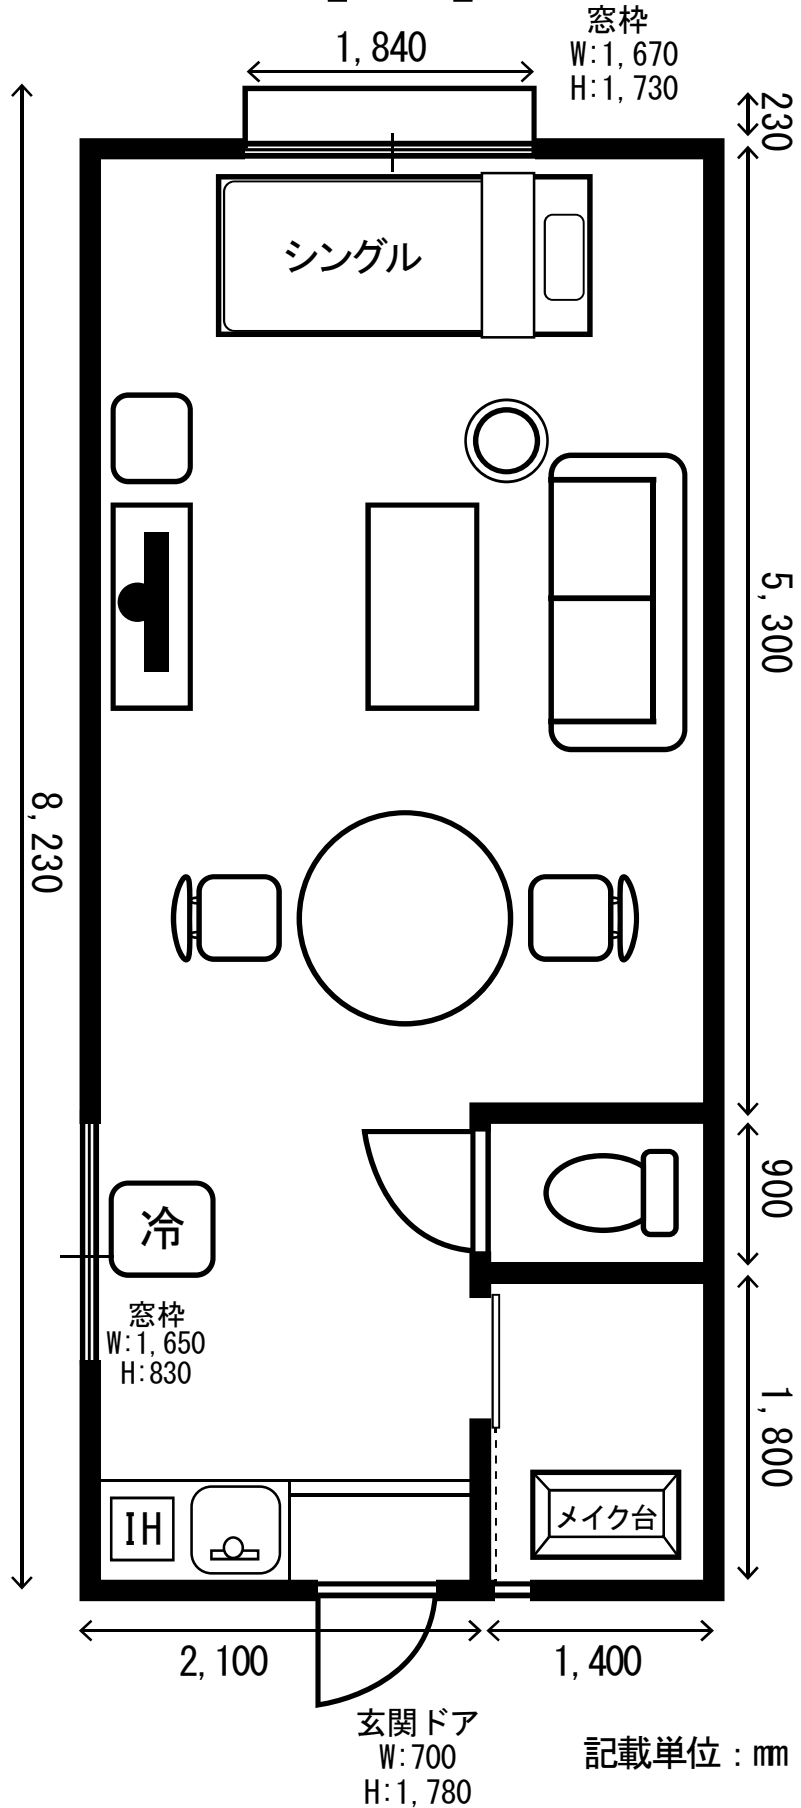

N

小竹向原アパートスタジオ 101・201

東京都練馬区小竹町 1-19-5

利用時間 8:00 ~ 21:00 (完全撤収)

電気容量 101 : 20A / 201 : 30A

天井高 2,340mm

有楽町線・副都心線 小竹向原駅 徒歩5分

西武池袋線 江古田駅 徒歩10分

【101】

【201】

記載単位 : mm