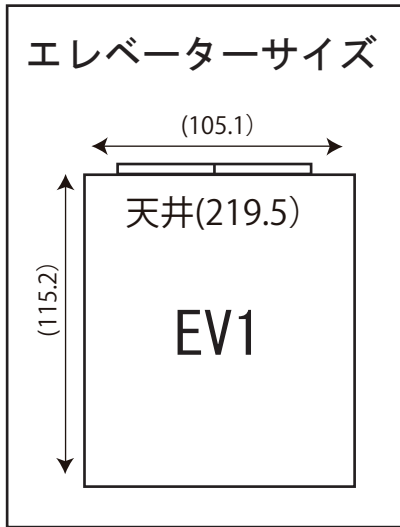

高商ビル5階スタジオ

東京都新宿区新宿 3-9-10 高商ビル5階

利用時間 24 時間使用可能
電気容量 : 60A

都営新宿線・丸の内線・副都心線
新宿三丁目駅 C5 出口 徒歩 1分

ドア間口寸法(W×H)	
①	79.8×179.9
②	82.8×178
③	57.9×176.1
④	68.2×173
⑤	66.5×165.2
EV	79.5×200.3

	窓枠サイズ (W×H)	スライド	ブラインド	ロール
Ⓐ	462×151.9		○	
Ⓑ	119.1×60.9			
Ⓒ	93.2×61.5			

記載単位:cm