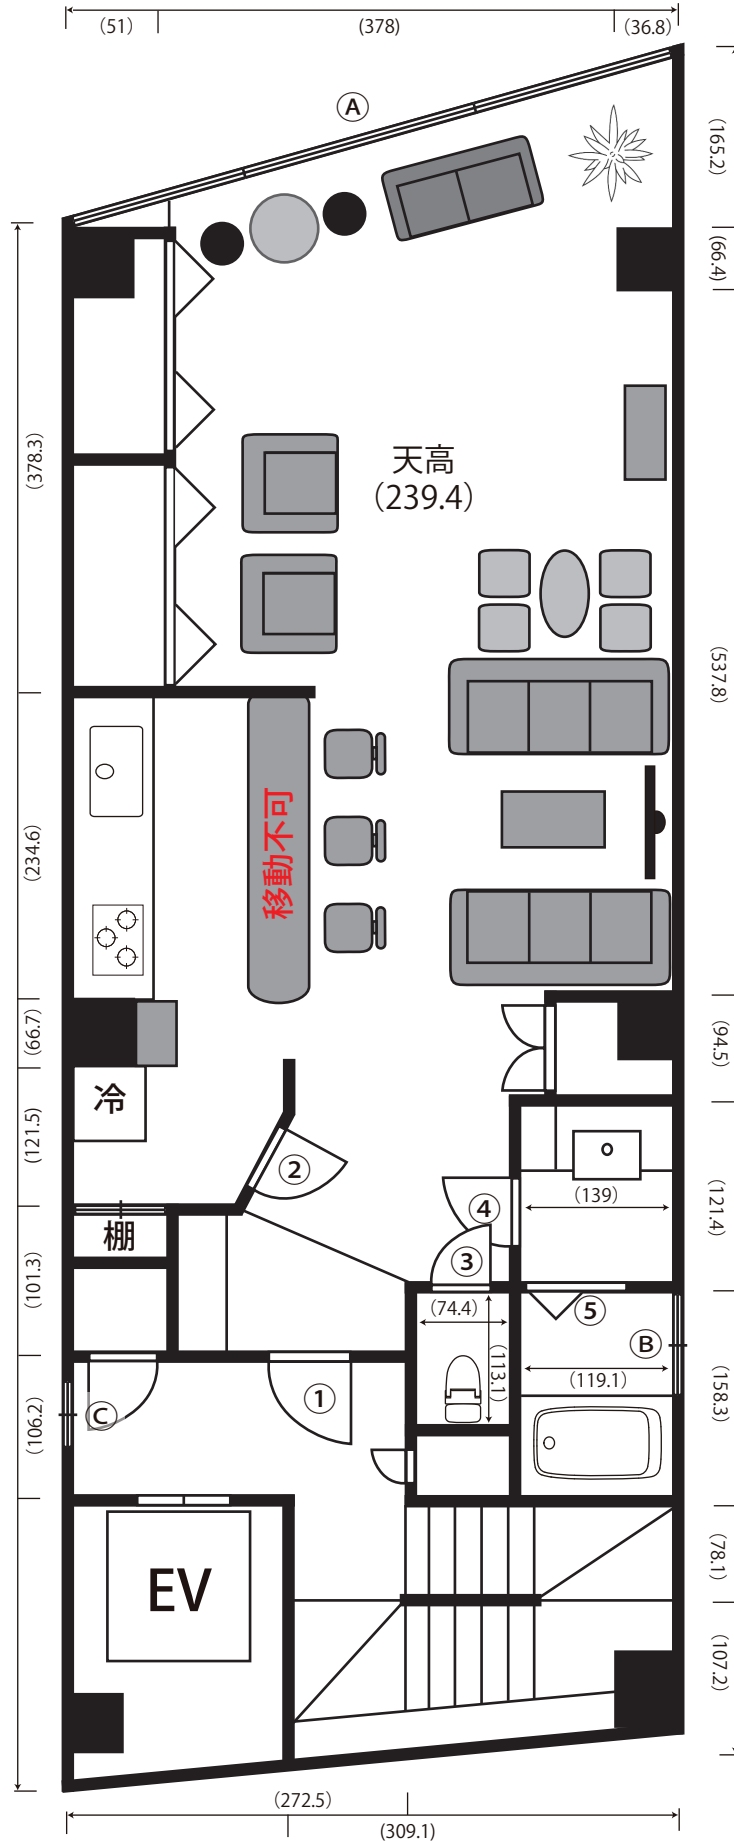

高商ビル5階スタジオ

東京都新宿区新宿 3-9-10 高商ビル5階

利用時間 24 時間使用可能
電気容量 : 60A

都営新宿線・丸の内線・副都心線
新宿三丁目駅 C5 出口 徒歩 1分

ドア間口寸法(W×H)	
①	79.8×179.9
②	82.8×178
③	57.9×176.1
④	68.2×173
⑤	66.5×165.2
EV	79.5×200.3

	窓枠サイズ (W×H)	スライド	ブラインド	ロール
Ⓐ	462×151.9		○	
Ⓑ	119.1×60.9			
Ⓒ	93.2×61.5			

記載単位:cm