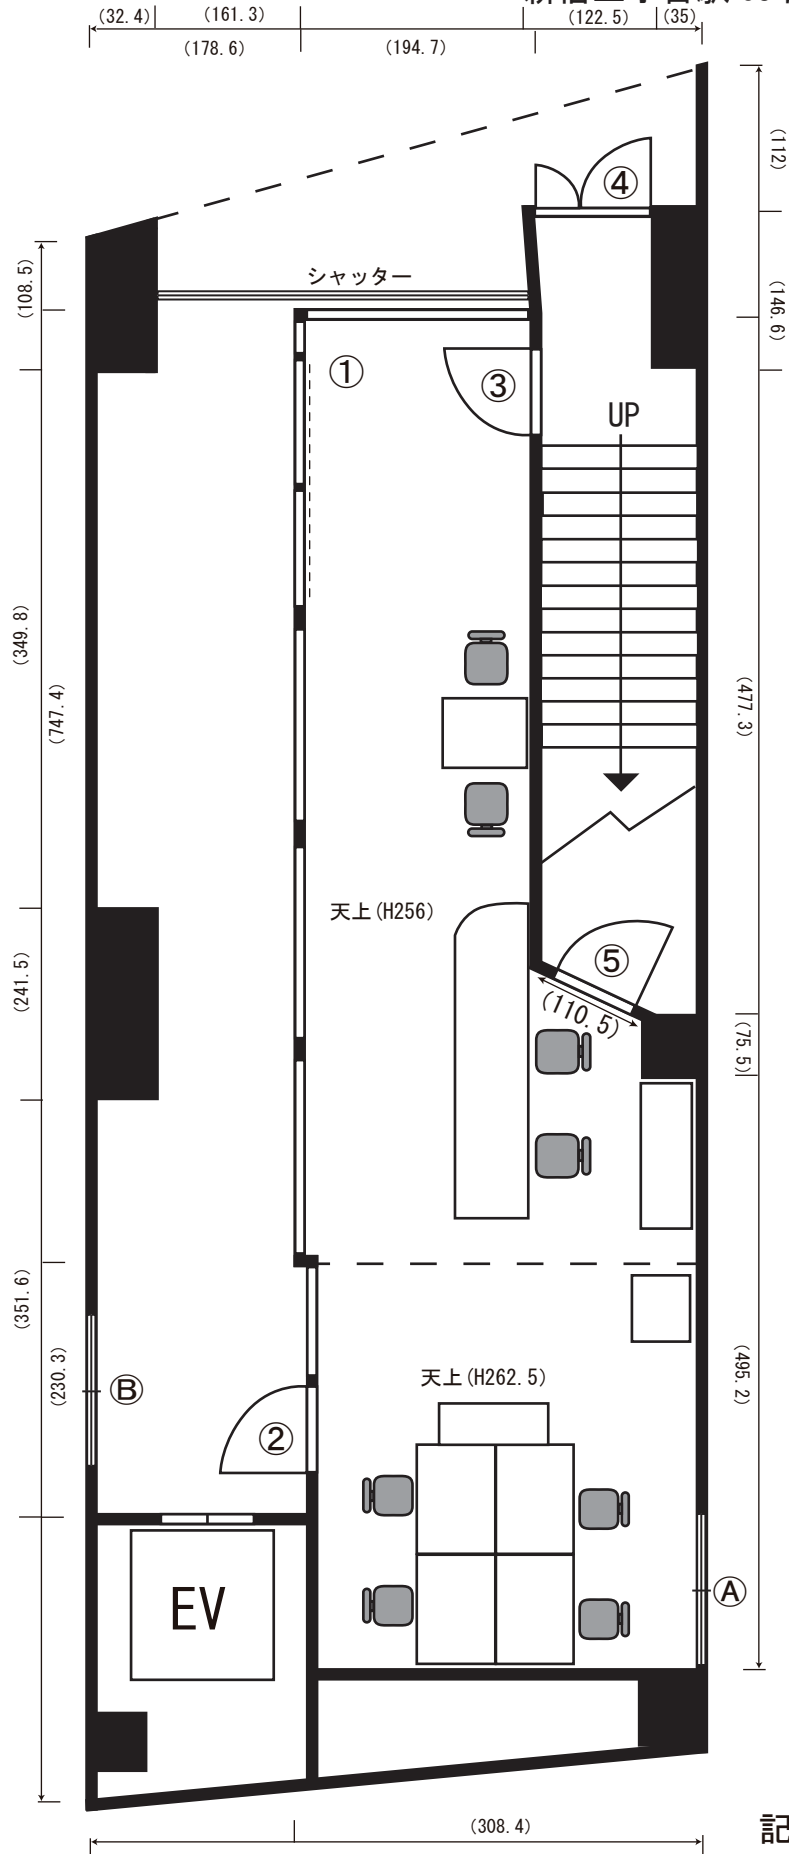

高商ビル 1F オフィス

東京都新宿区新宿 3-9-10 高商ビル 1階

利用時間 24 時間使用可能

電気容量 : 40A

都営新宿線・丸の内線・副都心線

新宿三丁目駅 C5 出口 徒歩 1分

ドア間口寸法 (W×H)	
①	89.9 × 200.7
②	75.7 × 195
③	69.2 × 170.9
④	119.8 × 199.3
⑤	71.4 × 177.7
EV	80 × 200.2

	窓枠サイズ (W×H)	スライド	ブラインド	ロール
Ⓐ	209.1 × 62.1			
Ⓑ	209.1 × 61.9			

記載単位 : cm