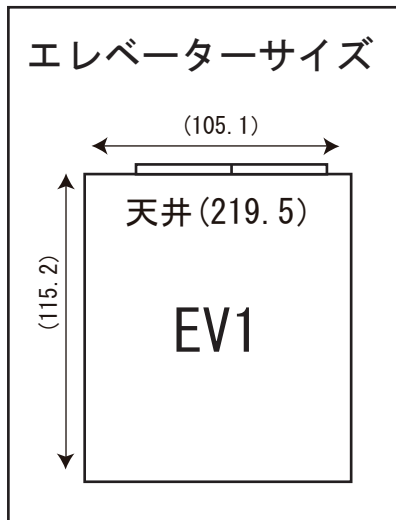

高商ビル 1F オフィス

東京都新宿区新宿 3-9-10 高商ビル 1階

利用時間 24 時間使用可能

電気容量 : 40A

都営新宿線・丸の内線・副都心線

新宿三丁目駅 C5 出口 徒歩 1分

ドア間口寸法 (W×H)	
①	89.9 × 200.7
②	75.7 × 195
③	69.2 × 170.9
④	119.8 × 199.3
⑤	71.4 × 177.7
EV	80 × 200.2

	窓枠サイズ (W×H)	スライド	ブラインド	ロール
Ⓐ	209.1 × 62.1			
Ⓑ	209.1 × 61.9			

記載単位 : cm