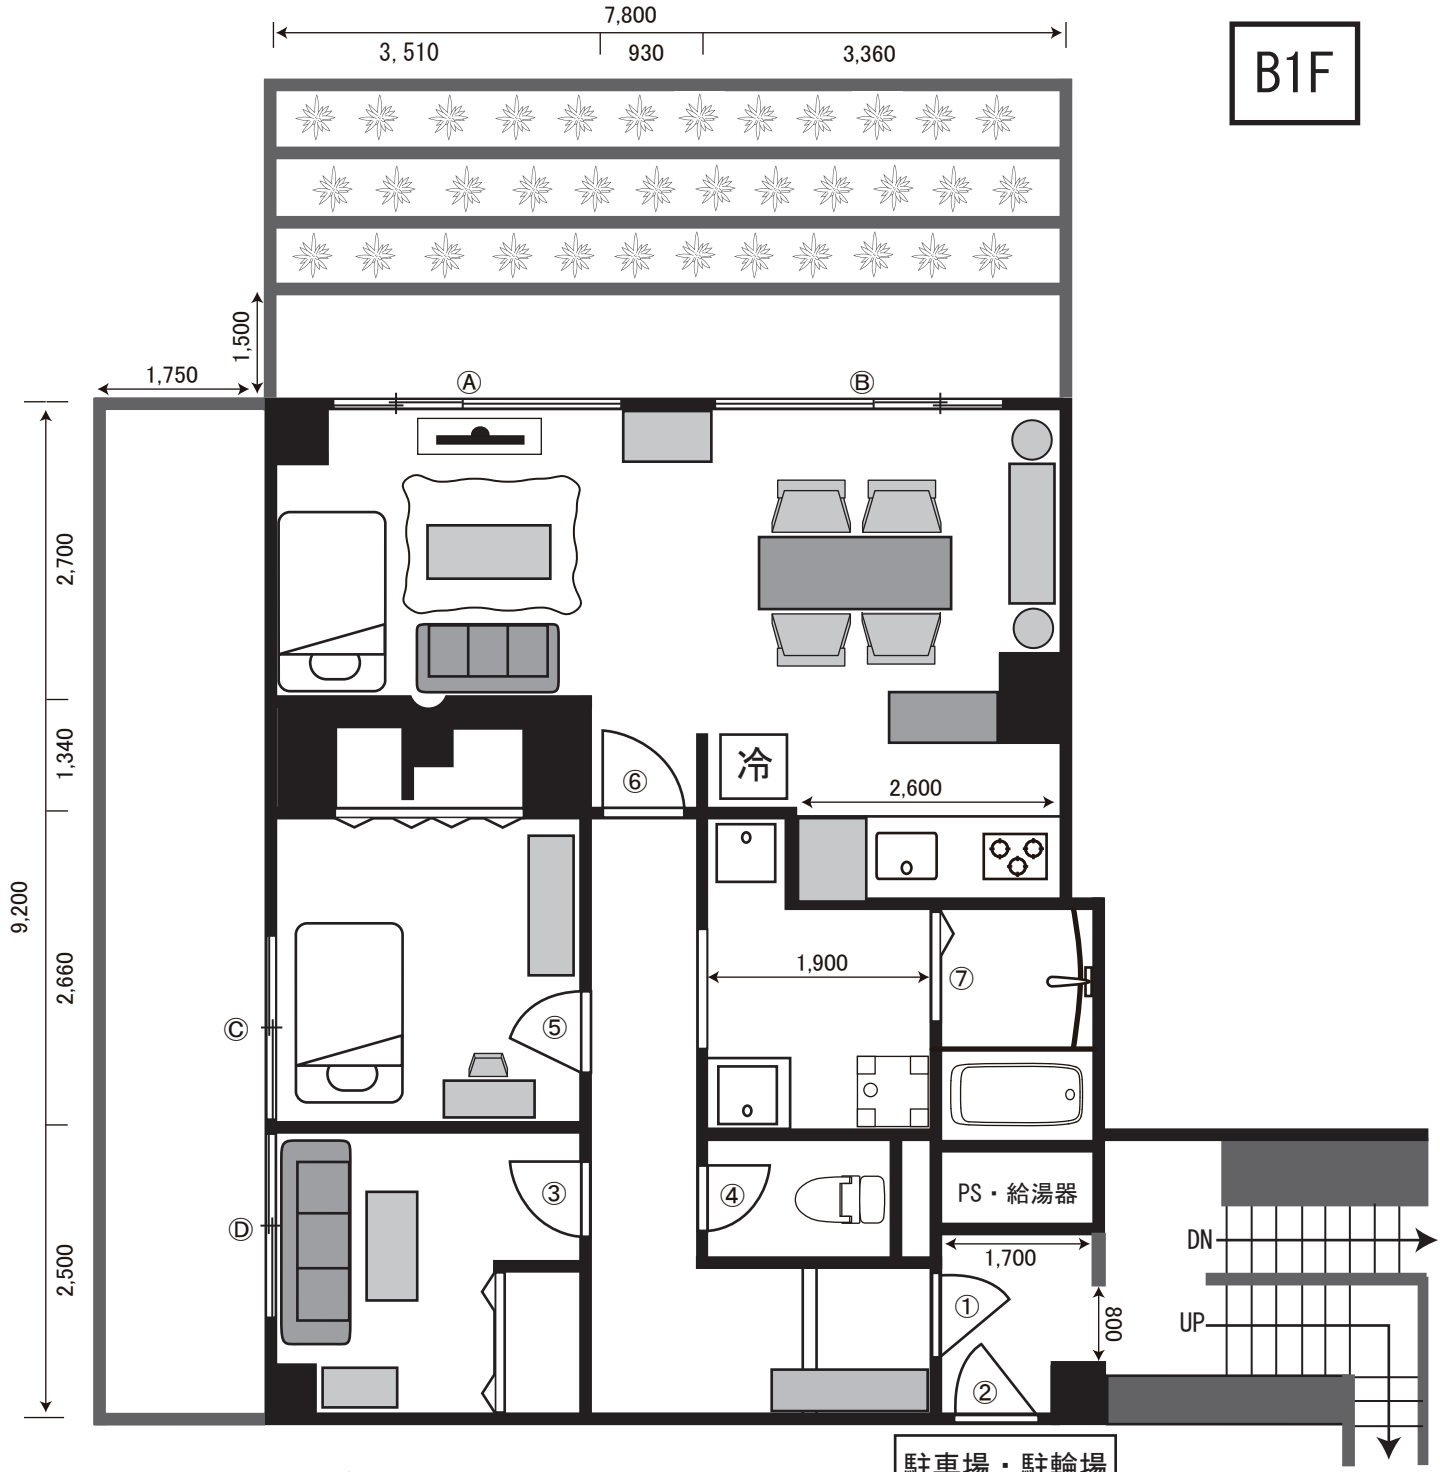

【上野毛マンション】

利用可能時間：8:00～21:00(完全撤収)

電気容量：50A

天井高：2,070～2,400

B1F

[ドア・窓サイズ]

① W800/H1,900	⑤ W780/H1,810	Ⓐ W2,910/H1,940 (カーテン/レースカーテン)
② W800/H1,900	⑥ W780/H1,810	Ⓑ W2,910/H1,940 (カーテン/レースカーテン)
③ W780/H1,810	⑦ W900/H1,770	Ⓒ W1,810/H1,940 (カーテン/レースカーテン)
④ W580/H1,790		Ⓓ W1,710/H1,940 (ロールカーテン)

記載単位:mm