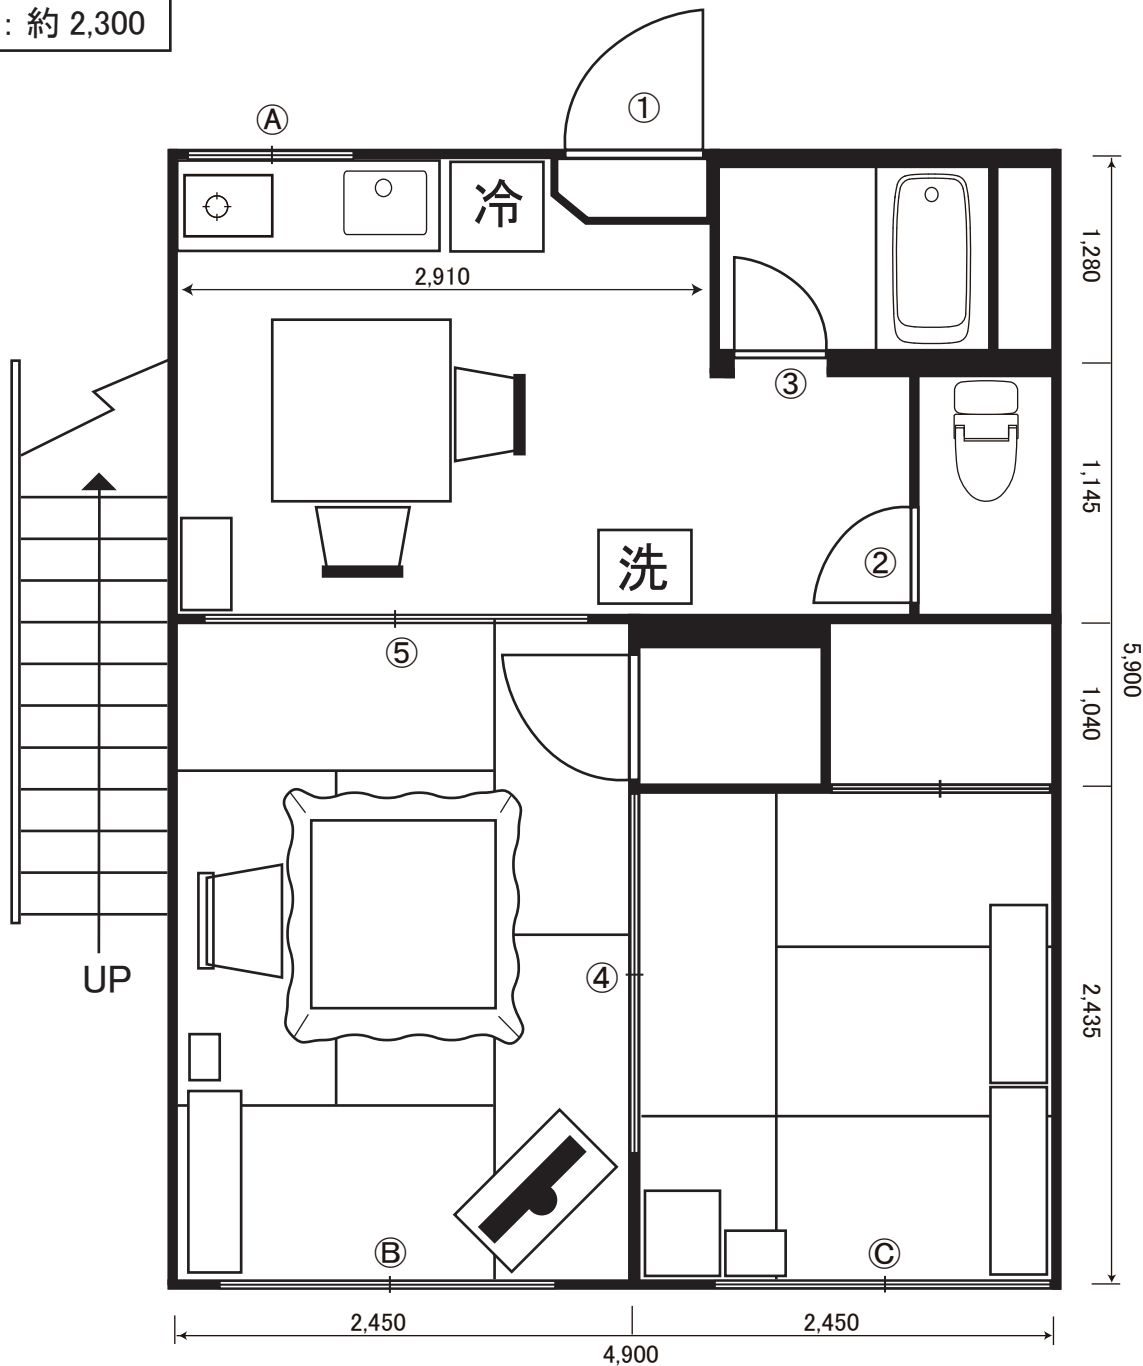

# 【大泉学園アパート 1 103】

東京都練馬区大泉学園町 7-21-25 大泉学園ハイム 1階

利用可能時間 8:00 ~ 21:00(完全撤収)

電気容量 :20A

西武バス 西長久保 / 長久保 徒歩 5分

西武バス 天沼マーケット前 徒歩 5分

天井高 : 約 2,300

ドア間口寸法(W×H)	
①	815×1,970
②	535×1,775
③	680×1,835
④	1,630×1,780
⑤	1,630×1,780

	窓枠サイズ (W×H)	カーテン	カーレース	ブラインド
①	810×660			
②	1,820×1,650	○	○	
③	1,820×1,650	○	○	

駐車場について  
 アパート敷地内に乗用車4台程度駐車可能  
 駐車場所は弊社スタッフの指示に従ってください  
 1台につき税込み1,100円をいただきます

記載単位 : mm