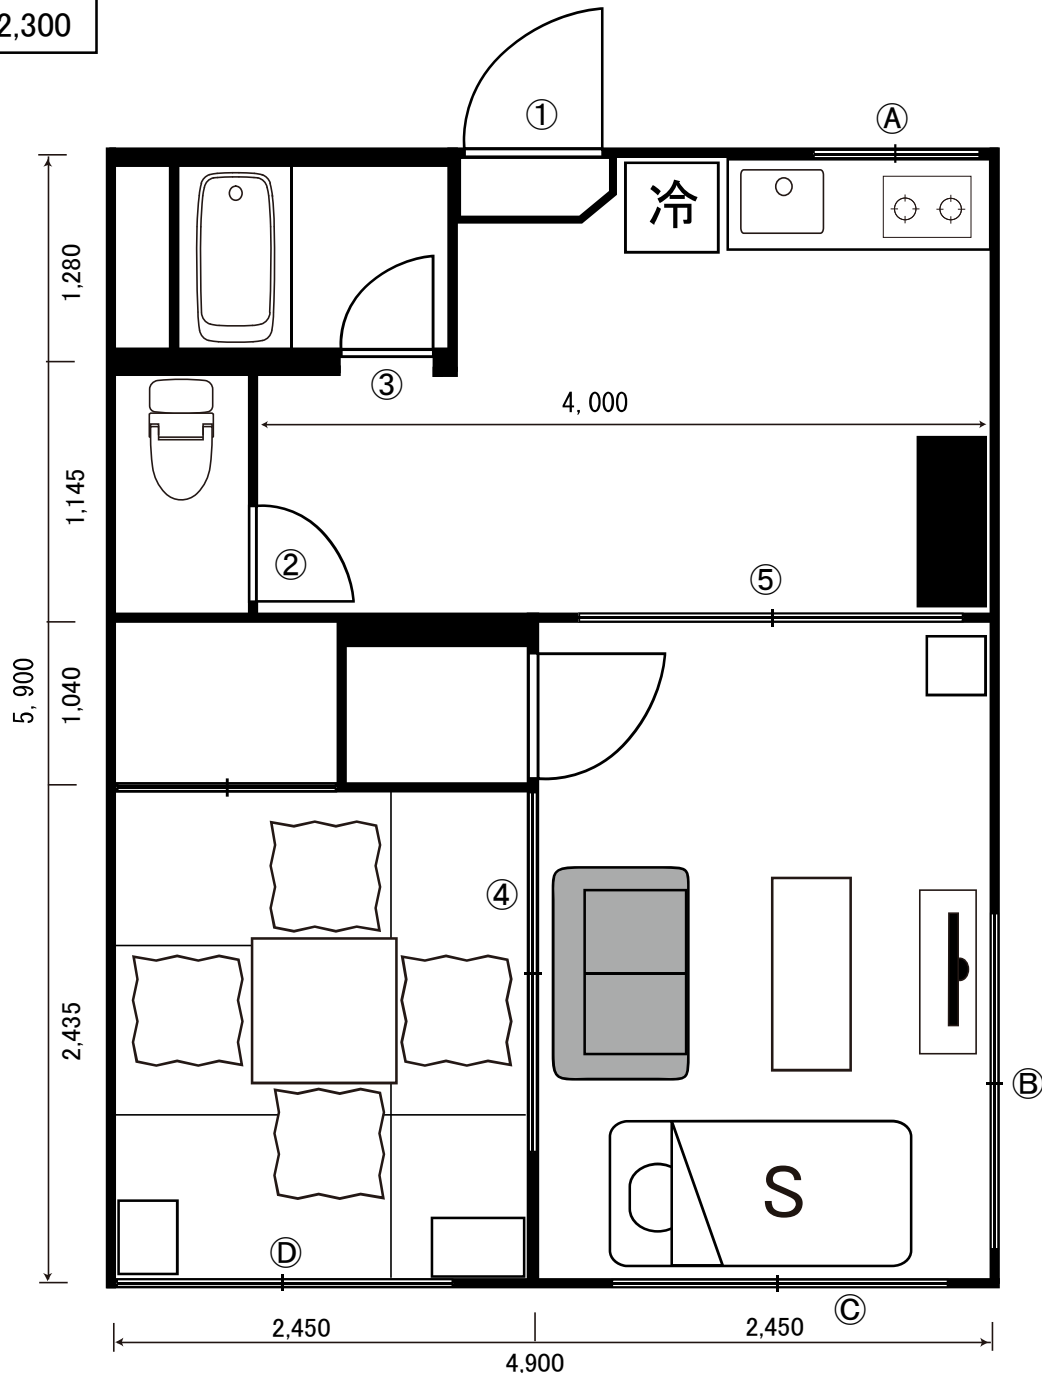

# 【大泉学園アパート 1 101】

東京都練馬区大泉学園町 7-21-25 大泉学園ハイム 1 階

利用可能時間 8:00 ~ 21:00(完全撤収)

電気容量 :30A

西武バス 西長久保 / 長久保 徒歩 5 分

西武バス 天沼マーケット前 徒歩 5 分

天井高 : 約 2,300

ドア間口寸法(W×H)	
①	815 × 1,970
②	535 × 1,775
③	680 × 1,835
④	1,680 × 1,780
⑤	1,630 × 1,780

	窓枠サイズ (W×H)	カーテン	カーレース	ブラインド
①	810 × 650			
②	1,780 × 1,000	○	○	
③	1,820 × 2,000	○	○	
④	1,820 × 2,000	○	○	

駐車場について  
 アパート敷地内に乗用車4台程度駐車可能  
 駐車場所は弊社スタッフの指示に従ってください  
 1台につき税込み1,100円をいただきます

記載単位 : mm