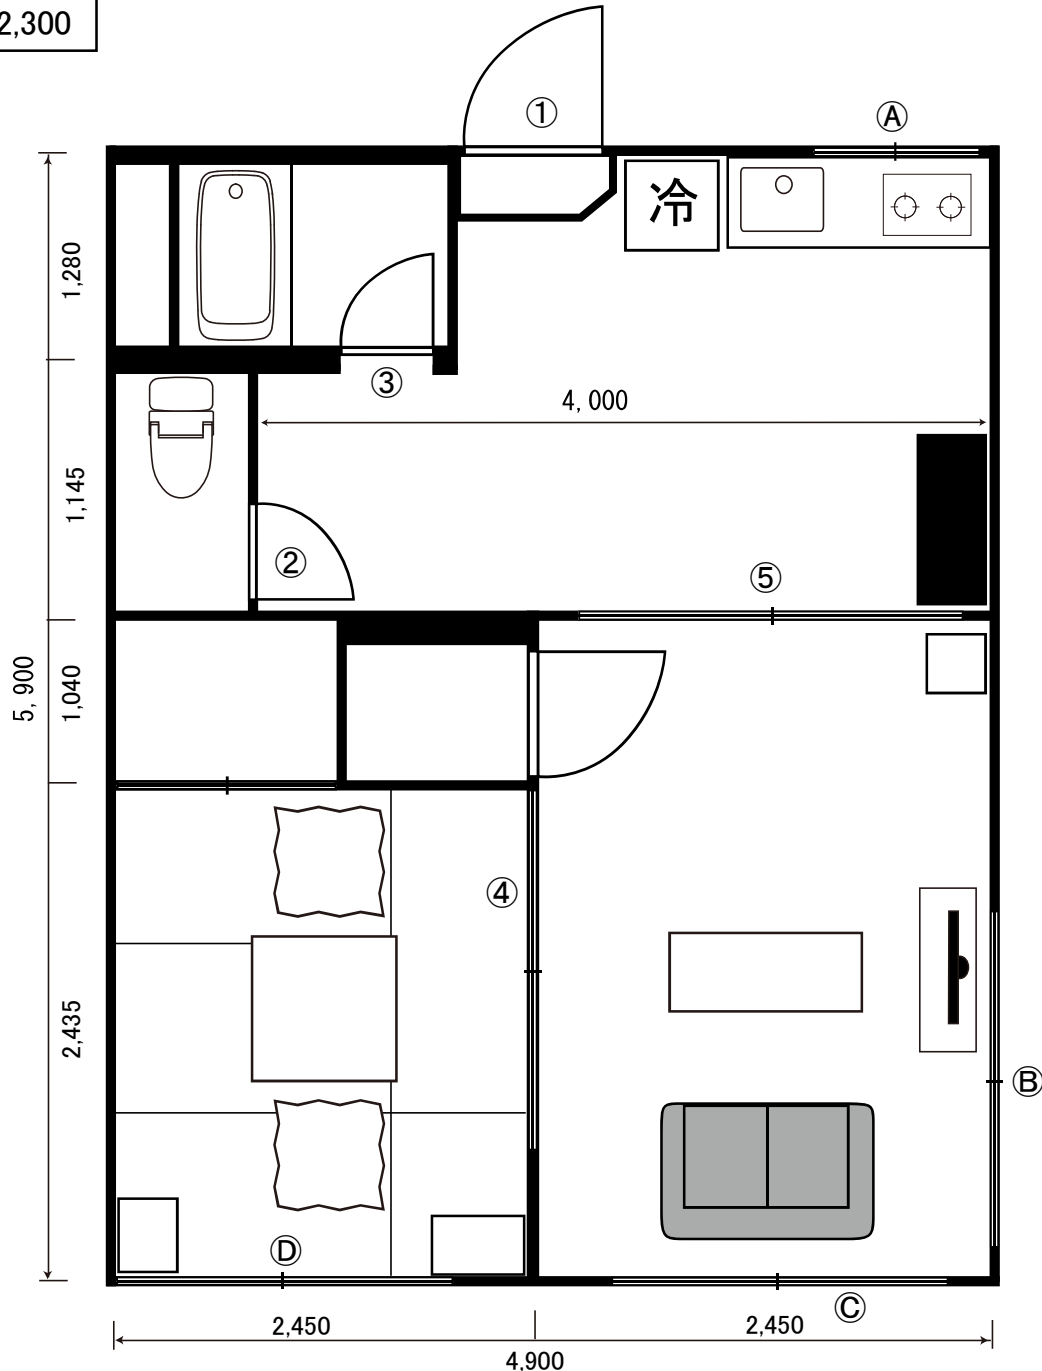

【大泉学園アパート 1 101】

東京都練馬区大泉学園町 7-21-25 大泉学園ハイム 1 階

利用可能時間 8:00 ~ 21:00(完全撤収)

電気容量 :30A

西武バス 西長久保 / 長久保 徒歩 5 分

西武バス 天沼マーケット前 徒歩 5 分

天井高 : 約 2,300

ドア間口寸法(W×H)	
①	815 × 1,970
②	535 × 1,775
③	680 × 1,835
④	1,680 × 1,780
⑤	1,630 × 1,780

	窓枠サイズ (W×H)	カーテン	カーレース	ブラインド
(A)	810 × 650			
(B)	1,780 × 1,000	○	○	
(C)	1,820 × 2,000	○	○	
(D)	1,820 × 2,000	○	○	

駐車場について
 アパート敷地内に乗用車4台程度駐車可能
 駐車場所は弊社スタッフの指示に従ってください
 1台につき税込み1,100円をいただきます

記載単位 : mm