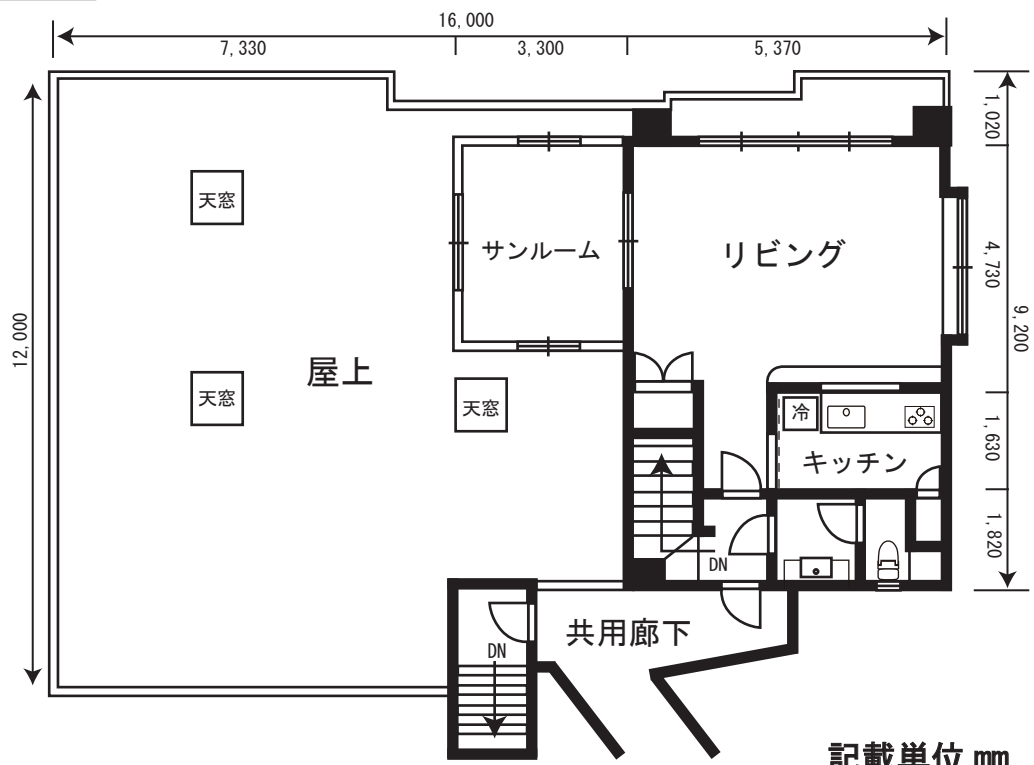

つつじヶ丘マンションスタジオ

東京都調布市西つつじヶ丘1-2-2 5・6階

利用時間 8:00 ~ 21:00 (完全撤収)

電気容量 75A

天井高 2450mm

京王線 つつじヶ丘駅 徒歩 8分

京王線 柴崎駅 徒歩 6分

5階

EV1 天井高は出入口・内部ともに 2,100mm

6階

※EV2 で機材搬入は不可

記載単位 mm