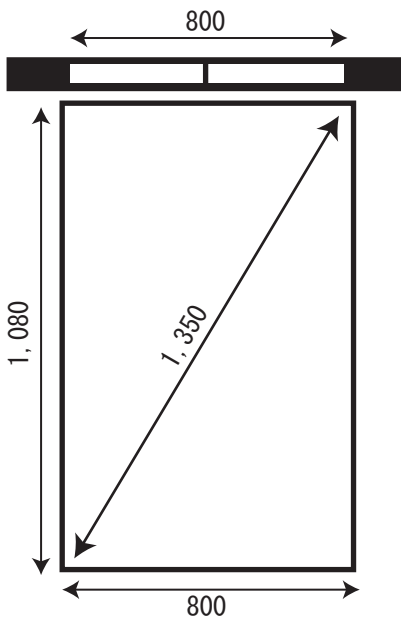

つつじヶ丘マンションスタジオ

東京都調布市西つつじヶ丘1-2-2 5・6階

利用時間 8:00 ~ 21:00 (完全撤収)

電気容量 75A

天井高 2450mm

京王線 つつじヶ丘駅 徒歩 8分

京王線 柴崎駅 徒歩 6分

5階

EV1 天井高は出入口・内部ともに 2,100mm

6階

※EV2 で機材搬入は不可

記載単位 mm