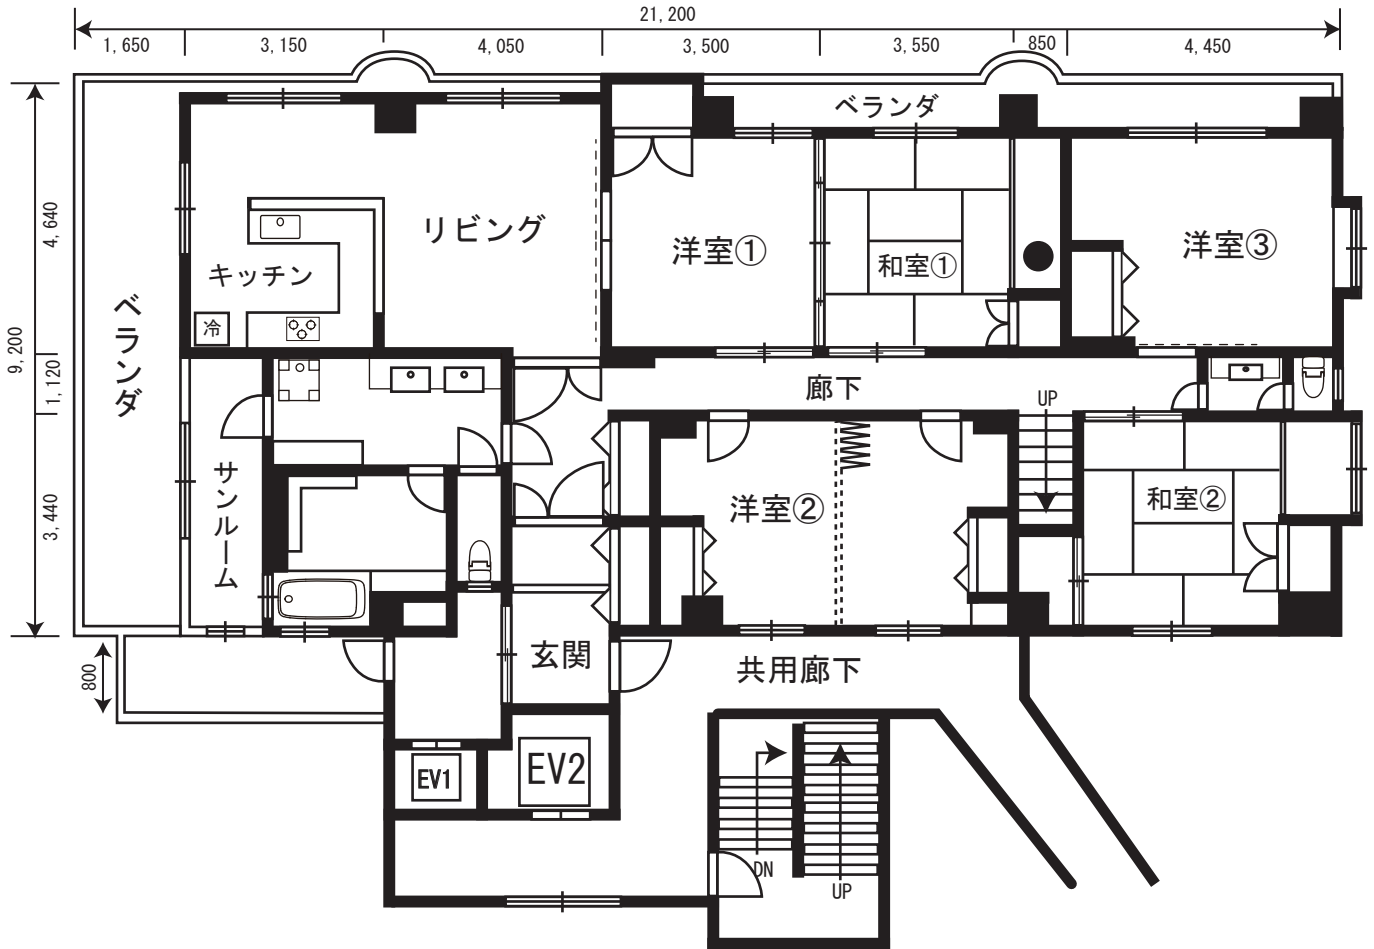

つつじヶ丘マンションスタジオ

東京都調布市西つつじヶ丘1-2-2 5・6階

利用時間 8:00 ~ 21:00 (完全撤収)

電気容量 75A

天井高 2450mm

京王線 つつじヶ丘駅 徒歩 8分

京王線 柴崎駅 徒歩 6分

5階

EV1 天井高は出入口・内部ともに 2,100mm

6階

※EV2 で機材搬入は不可

記載単位 mm