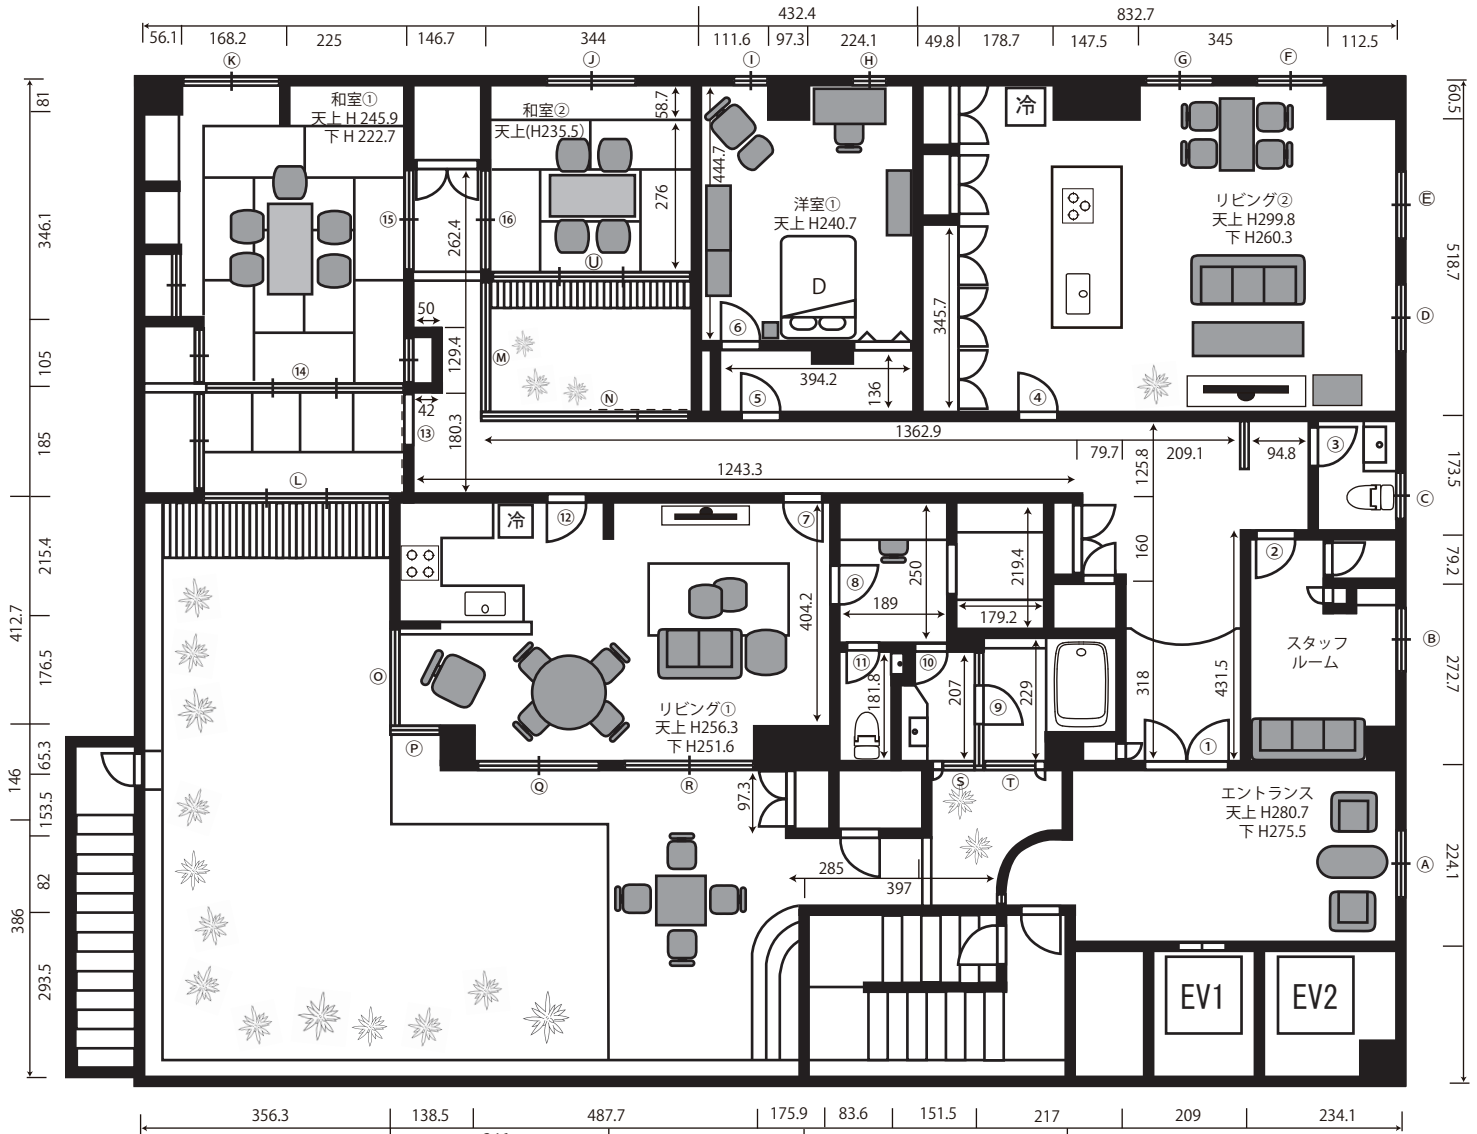

紀尾井町マンションスタジオ

東京都千代田区紀尾井町 4-13 マードレ松田 6階

利用時間：24 時間使用可能

電気容量：150A

半蔵門線 永田町駅 徒歩 4分

丸の内線 赤坂見付駅 徒歩 5分

	窓枠サイズ (W×H)	カーテン	カーラマ	ロール	カーテンサイズ (W×H)	両	片	両	片	両	片	両	片	両	片
(A)	116.9×244.5		○		71×278	両	○								
(B)	117.1×244.7														
(C)	46.7×88.8														
(D)	117×244.5		○	○	80×267	両	○								
(E)	117×224.5		○	○	80×267	両	○								
(F)	117×244.5		○	○	80×267	両	○								
(G)	117×244.5		○	○	80×267	両	○								
(H)	46.8×156.4		○	○	65×165	片	○								
(I)	46.7×156.6		○	○	65×165	片	○								
(J)	164.6×95.6														
(K)	163.4×88.9														
(L)	312×210														
(M)	221.6×237.3		○		227×245	片	○								
(N)	316.4×237.3		○		340×245	片	○								
(O)	189.6×158		○	○	185×165	片	○								
(P)	85.3×158		○	○	78×165	片	○								
(Q)	192.2×247.6		○	○	120×255	両	○								
(R)	192.3×247.6		○	○	118×264	両	○								
(S)	107.5×182.4														
(T)	107.5×184.2														
(U)	252.4×176.2														

	ドア開口寸法 (W×H)
(1)	149.4×204.7
(2)	75×205.5
(3)	59.9×205.5
(4)	79.9×205.9
(5)	79.8×199.6
(6)	75.2×199.6
(7)	79.7×205.8
(8)	70.1×208.4
(9)	57.6×180.2
(10)	60.1×207.1
(11)	60×207.1
(12)	80×205.7
(13)	85.2×176.1
(14)	312.4×176.1
(15)	170.9×176.2
(16)	171.4×176.5
EV1	80.3×210.1

記載単位:cm