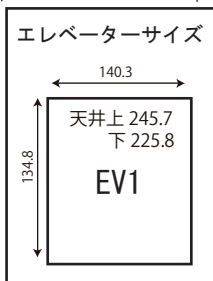

紀尾井町マンションスタジオ

東京都千代田区紀尾井町 4-13 マードレ松田 6階

利用時間：24 時間使用可能

電気容量：150A

半蔵門線 永田町駅 徒歩 4分

丸の内線 赤坂見付駅 徒歩 5分

	窓枠サイズ (W×H)	カーテン	カーラマ	ロール	カーテンサイズ (W×H)	両	片	両	片	両	片	両	片	両	片
(A)	116.9×244.5		○		71×278	両	○								
(B)	117.1×244.7														
(C)	46.7×88.8														
(D)	117×244.5		○	○	80×267	両	○								
(E)	117×224.5		○	○	80×267	両	○								
(F)	117×244.5		○	○	80×267	両	○								
(G)	117×244.5		○	○	80×267	両	○								
(H)	46.8×156.4		○	○	65×165	片	○								
(I)	46.7×156.6		○	○	65×165	片	○								
(J)	164.6×95.6														
(K)	163.4×88.9														
(L)	312×210														
(M)	221.6×237.3		○		227×245	片	○								
(N)	316.4×237.3		○		340×245	片	○								
(O)	189.6×158		○	○	185×165	片	○								
(P)	85.3×158		○	○	78×165	片	○								
(Q)	192.2×247.6		○	○	120×255	両	○								
(R)	192.3×247.6		○	○	118×264	両	○								
(S)	107.5×182.4														
(T)	107.5×184.2														
(U)	252.4×176.2														

	ドア開口寸法 (W×H)
(1)	149.4×204.7
(2)	75×205.5
(3)	59.9×205.5
(4)	79.9×205.9
(5)	79.8×199.6
(6)	75.2×199.6
(7)	79.7×205.8
(8)	70.1×208.4
(9)	57.6×180.2
(10)	60.1×207.1
(11)	60×207.1
(12)	80×205.7
(13)	85.2×176.1
(14)	312.4×176.1
(15)	170.9×176.2
(16)	171.4×176.5
EV1	80.3×210.1

記載単位:cm