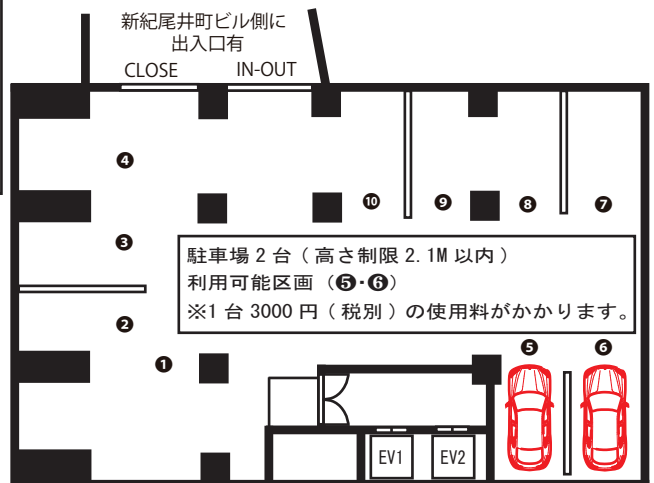

紀尾井町マンションスタジオ

東京都千代田区紀尾井町 4-13 マードレ松田 6階

利用時間：24 時間使用可能

電気容量：150A

半蔵門線 永田町駅 徒歩 4分

丸の内線 赤坂見付駅 徒歩 5分

	窓枠サイズ (W×H)	カーテン	カーラマ	ロール	カーテンサイズ (W×H)	両	片	両	片	両	片	両	片	両	片
(A)	116.9×244.5		○		71×278	両	○								
(B)	117.1×244.7														
(C)	46.7×88.8														
(D)	117×244.5		○	○	80×267	両	○								
(E)	117×224.5		○	○	80×267	両	○								
(F)	117×244.5		○	○	80×267	両	○								
(G)	117×244.5		○	○	80×267	両	○								
(H)	46.8×156.4		○	○	65×165	片	○								
(I)	46.7×156.6		○	○	65×165	片	○								
(J)	164.6×95.6														
(K)	163.4×88.9														
(L)	312×210														
(M)	221.6×237.3		○		227×245	片	○								
(N)	316.4×237.3		○		340×245	片	○								
(O)	189.6×158		○	○	185×165	片	○								
(P)	85.3×158		○	○	78×165	片	○								
(Q)	192.2×247.6		○	○	120×255	両	○								
(R)	192.3×247.6		○	○	118×264	両	○								
(S)	107.5×182.4														
(T)	107.5×184.2														
(U)	252.4×176.2														

	ドア開口寸法 (W×H)
(1)	149.4×204.7
(2)	75×205.5
(3)	59.9×205.5
(4)	79.9×205.9
(5)	79.8×199.6
(6)	75.2×199.6
(7)	79.7×205.8
(8)	70.1×208.4
(9)	57.6×180.2
(10)	60.1×207.1
(11)	60×207.1
(12)	80×205.7
(13)	85.2×176.1
(14)	312.4×176.1
(15)	170.9×176.2
(16)	171.4×176.5
EV1	80.3×210.1

記載単位:cm