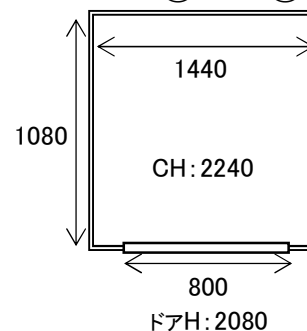

# 芝浦Y8オフィススタジオ

東京都港区海岸3-3-8 芝浦8号ビル 4階

☆24時間使用可能  
電気容量:150A

ゆりかもめ 芝浦ふ頭駅 徒歩 6分  
山手線 田町駅 徒歩12分

CH(全体的):2600

ドア W:830×H:2050

EV①・EV②

EV③

60275

記載単位:mm