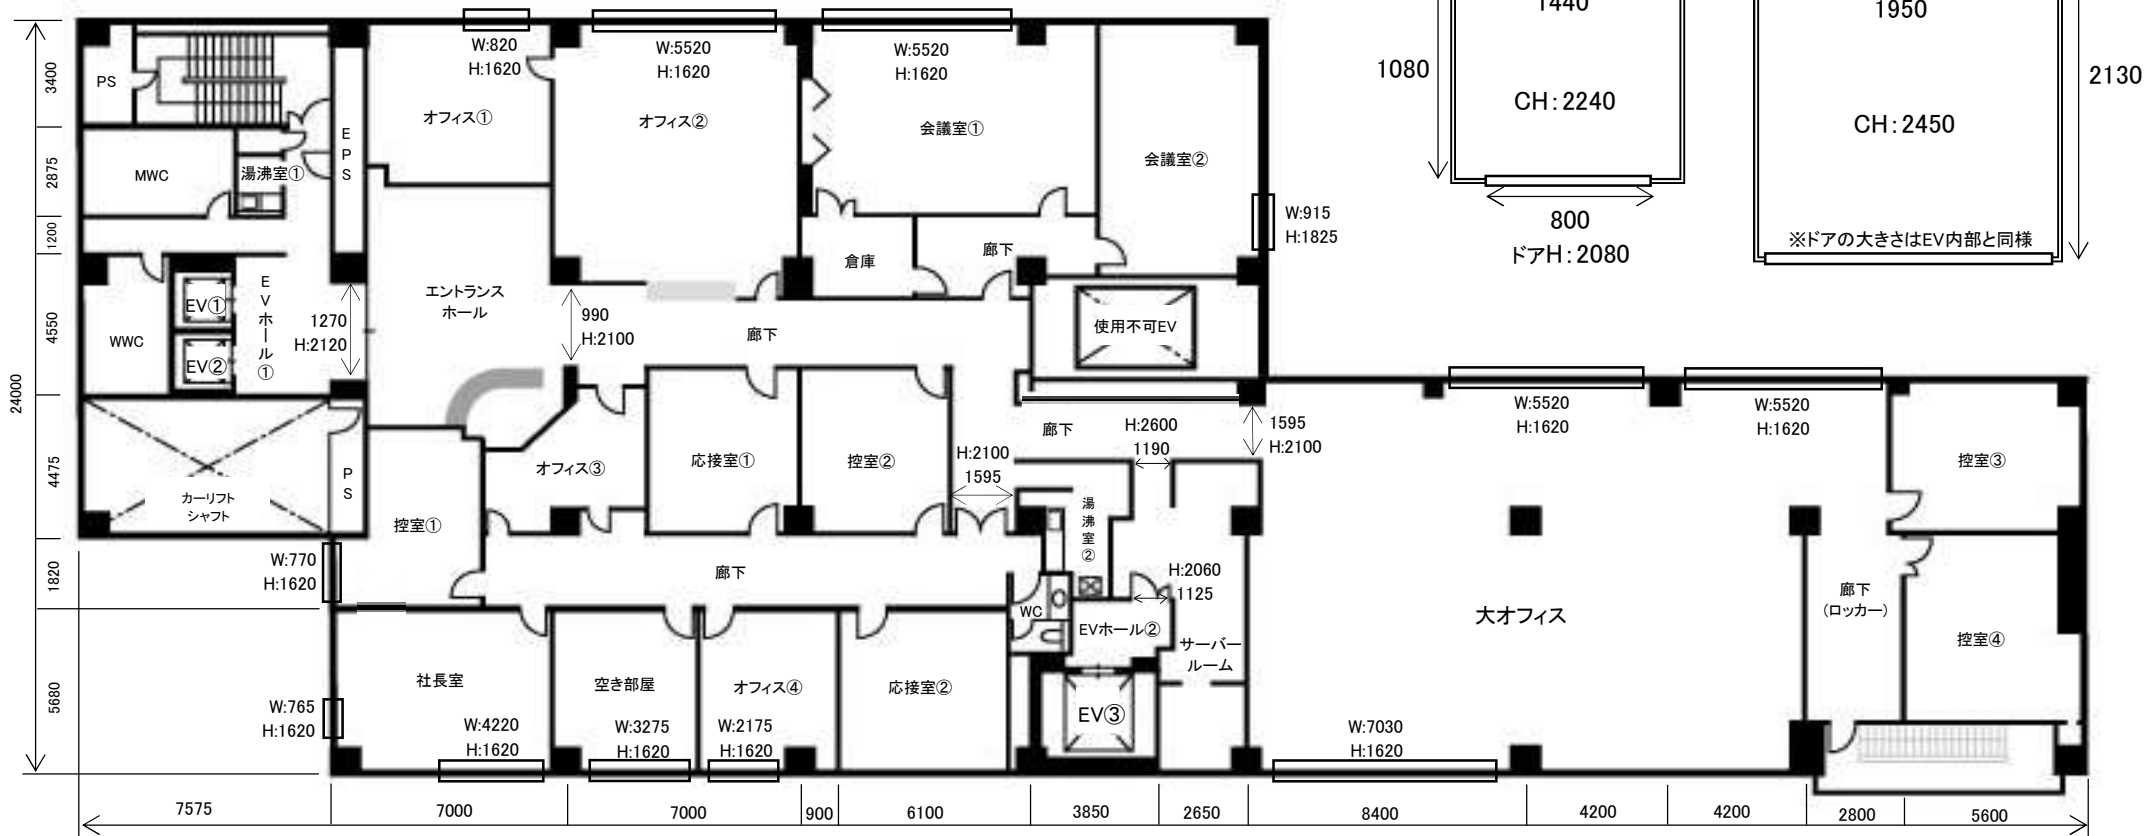

# 芝浦Y8オフィススタジオ

東京都港区海岸3-3-8 芝浦8号ビル 4階

☆24時間使用可能  
電気容量:150A

ゆりかもめ 芝浦ふ頭駅 徒歩 6分  
山手線 田町駅 徒歩12分

CH(全体的):2600

ドア W:830×H:2050

EV①・EV②

EV③

60275

記載単位:mm