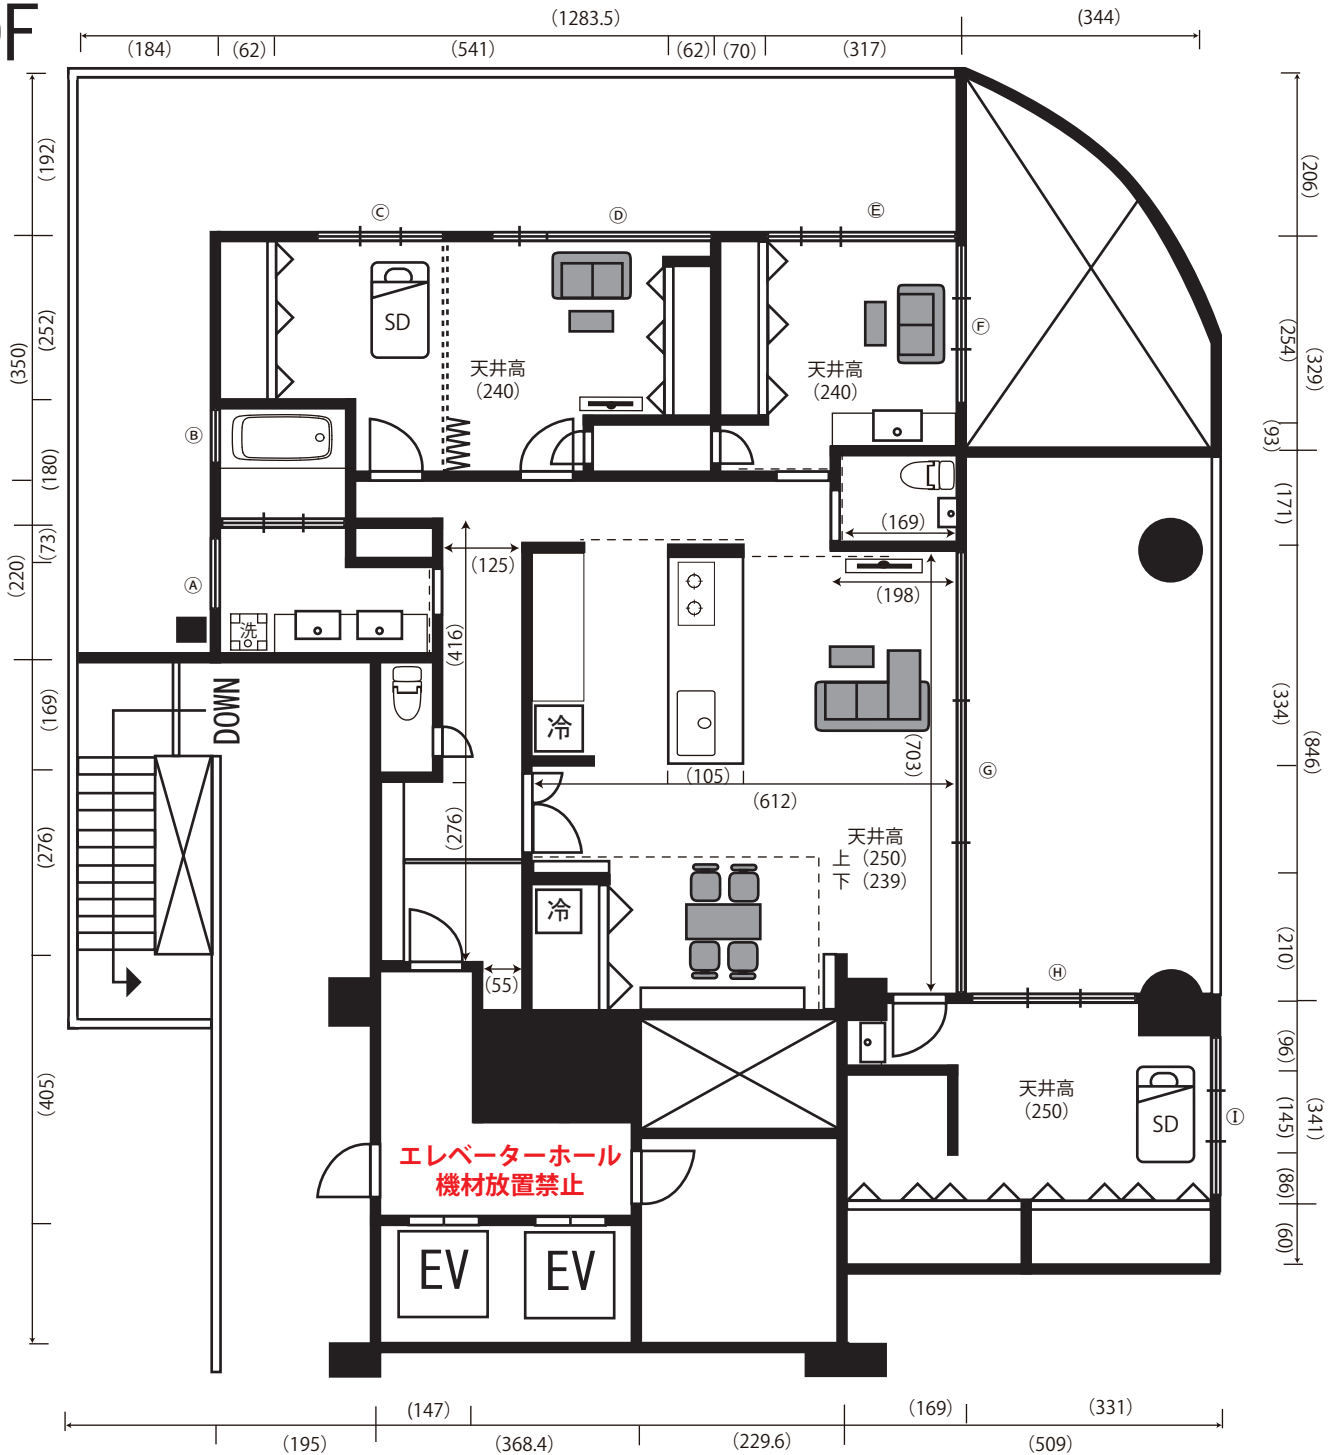

新宿 2 丁目マンションスタジオ

東京都新宿区新宿 2-12-4 アコード新宿ビル 10 階

利用時間 24 時間使用可能

電気容量 : 100A

都営新宿線・丸の内線・副都心線

新宿三丁目駅 C5 出口 徒歩 1 分

10F

	窓枠サイズ (W×H)	カーテン	カーテン	ロール	カーテンサイズ (W×H)	天井高	扉付
(A)	104×154						
(B)	58×58						
(C)	299×214	○	○		154×232	両	○
(D)	299×214	○	○		147×232	両	○
(E)	289×214	○	○		145×232	両	○
(F)	289×114						
(G)	653×214	○	○		334×230	両	○
(H)	266×213	○	○		138×229	両	○
(I)	254×150						

	ドア間口寸法 (W×H)
①	91×204
②	112×200
③	58×200
④	93×235
⑤	80×200
⑥	80×200
⑦	54×200
⑧	54×200
⑨	95×201
⑩	108×201
⑪	80×200
EV1	80×209
EV2	80×209

記載単位:cm