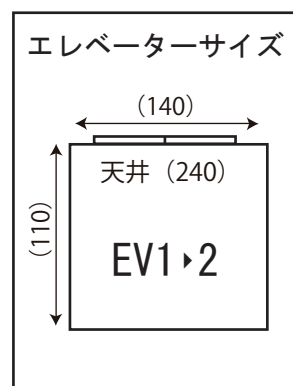

新宿 2 丁目マンションスタジオ

東京都新宿区新宿 2-12-4 アコード新宿ビル 10 階

利用時間 24 時間使用可能

電気容量 : 100A

都営新宿線・丸の内線・副都心線

新宿三丁目駅 C5 出口 徒歩 1 分

10F

	窓枠サイズ (W×H)	カーテン	カーテン	ロール	カーテンサイズ (W×H)	天井高	扉付
(A)	104×154						
(B)	58×58						
(C)	299×214	○	○		154×232	両	○
(D)	299×214	○	○		147×232	両	○
(E)	289×214	○	○		145×232	両	○
(F)	289×114						
(G)	653×214	○	○		334×230	両	○
(H)	266×213	○	○		138×229	両	○
(I)	254×150						

	ドア間口寸法 (W×H)
①	91×204
②	112×200
③	58×200
④	93×235
⑤	80×200
⑥	80×200
⑦	54×200
⑧	54×200
⑨	95×201
⑩	108×201
⑪	80×200
EV1	80×209
EV2	80×209

記載単位:cm